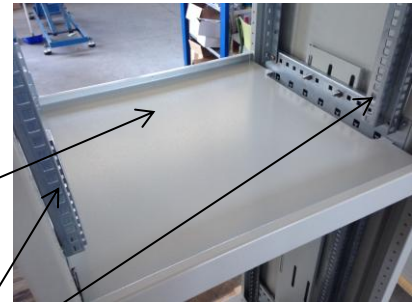

Bastidor Rack 2200x600x600 46U Doble Compartimento

Laterales Desmontables

Bandeja de separación entre compartimentos con paso de cables

Perfiles de 19" o Etsi, desplazables en profundidad.

Canaleta de unión entre los dos compartimentos para paso de cables

Puertas frontales perforadas de 22U con maneta y cierre

Doble Compartimento

Puerta trasera de 46U (perforada o ciega)

Bastidor Rack 2200x600x600 46U Doble Compartimento

- ✦ Bastidor Rack con dimensiones: 600x600x2200 46U (ancho x fondo x altura) y con un peso aproximado de 94 kg.
- ✦ 2 secciones independientes con bandeja de separación y paso de cables de un compartimento a otro mediante canaleta metálica (desplazable en altura y profundidad).
- ✦ Laterales totalmente desmontables para facilitar los accesos.
- ✦ 2 puertas frontales perforadas de 22U con maneta y cierre.
- ✦ Puerta trasera metálica de 46U (también puede ser perforada) con maneta y cierre.
- ✦ También con la posibilidad de poner puertas perforadas en la parte trasera.
- ✦ Entrada de cables por parte superior e inferior.
- ✦ Columnas de 19" o Etsi desplazables en profundidad en parte trasera y delantera (estas columnas pueden ser configuradas dependiendo de los equipos a instalar).
- ✦ 4 patas niveladoras.
- ✦ Pintado en color Gris RAL 7035.
- ✦ Condiciones Generales:
 - Transporte Incluido en la Comunidad de Madrid, otros destinos, preguntar oferta.
 - Embalaje con cantoneras, burbuja de protección y pallet.